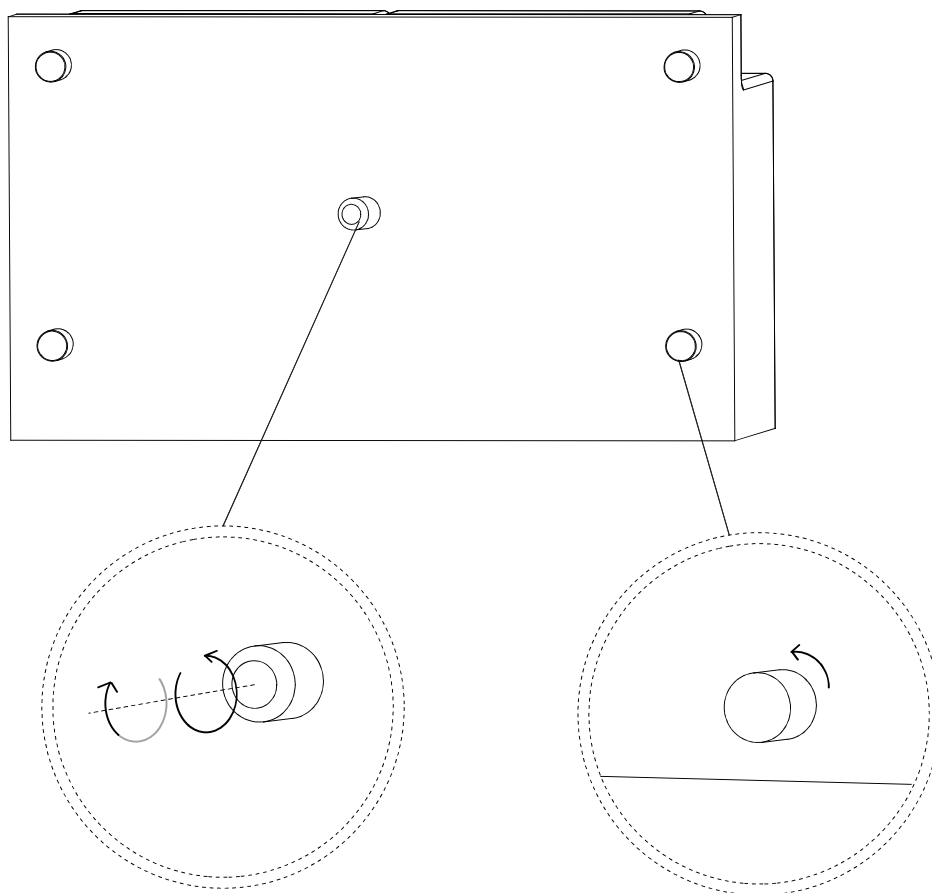

# The wood tailor

MOBILIARIO SOSTENIBLE

---

5 min

2 personas

PARTES DEL MUEBLE  
UNIT PARTS  
PARTIES DU MEUBLE

(x1ud) a\*

HERRAJES Y PIEZAS  
IRON FITTINGS AND PIECES  
FERRURES ET PIÈCES

x4 \*E

1

1xa  
4xE

\*\*Inclinar sofá para cambiar las patas de los 4 extremos

Pata central regulable para nivelar altura.

Desenroscar patas preinstaladas y roscar las nuevas.